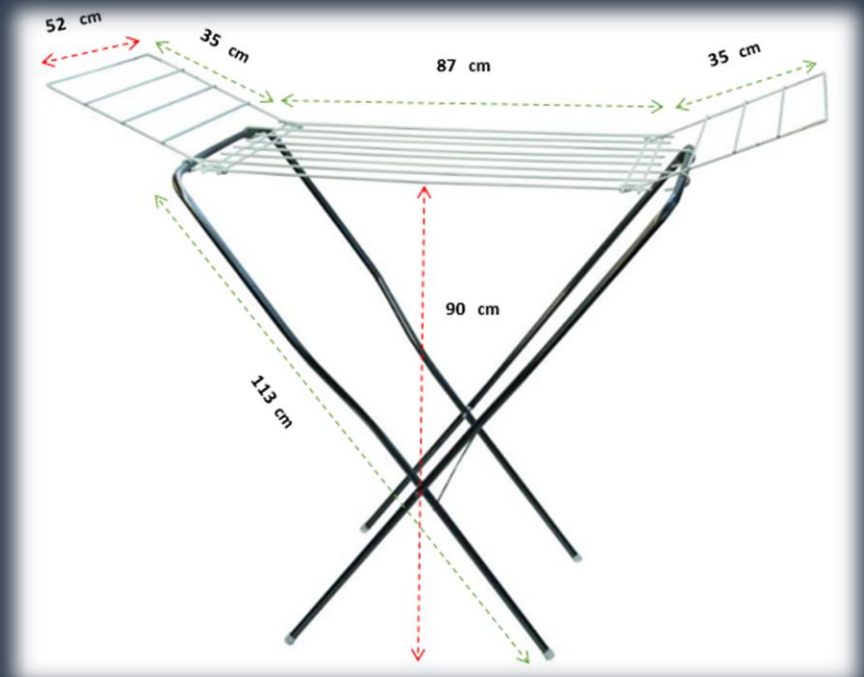

۵- بند رخت مدل U - تمام روکش بالدار

مشخصات :

- مدل : شکل U

- رنگ : پلی اتیلن درجه یک

- وزن : ۲,۸۵ کیلوگرم

- ابعاد بسته بندی : ۶۰ * ۱۴۰

- میزان تحمل وزن لباس : ۳۵ کیلوگرم

Clothesline Model U - Winged Full cover

Specifications :

- Model : U
- Color : elegant polyethylene
- Weight : 2.85 kg
- Packing Dimensions : 60 * 140
- Bearing weight of clothes : 35 kg

٦- بند رخت مدل سایا

مشخصات :

- مدل : سایا

- رنگ : استاتیک درجه یک