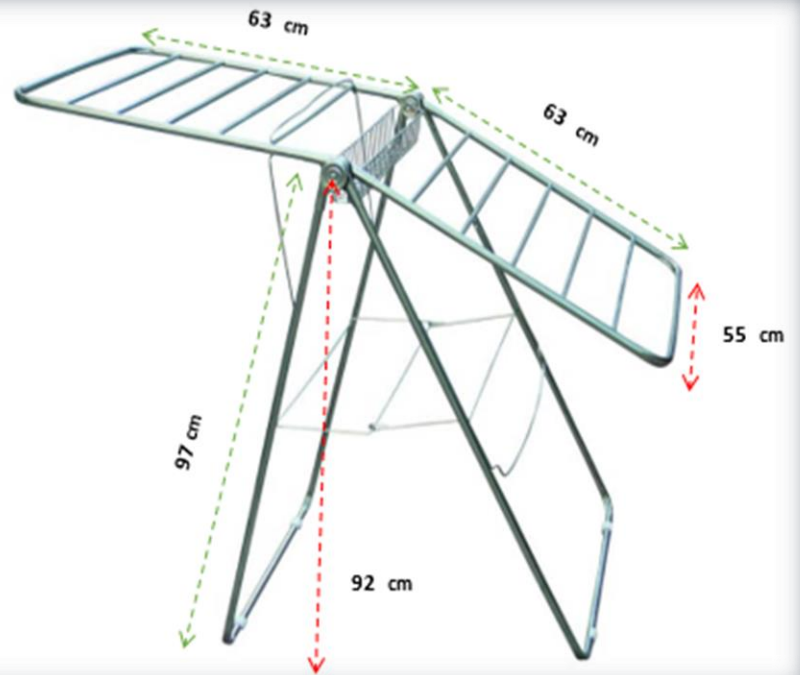

Clothesline – Clasic Model

Specifications :

- Model : Classic
- Color : Stylish solid
- Weight : 3.6 kg
- Packing Dimensions : 60 * 100
- Bearing weight of clothes : 35 kg