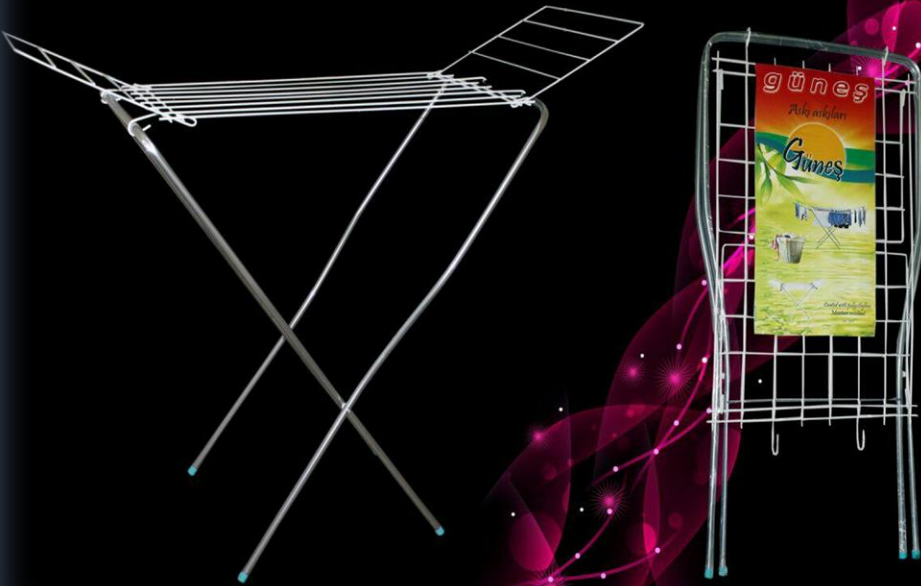

۵- بند رخت مدل U - تمام روکش بالدار

مشخصات :

- مدل : شکل U

- رنگ : پلی اتیلن درجه یک

- وزن : ۲,۸۵ کیلوگرم

- ابعاد بسته بندی : ۶۰ * ۱۴۰

- میزان تحمل وزن لباس : ۳۵ کیلوگرم

Clothesline Model U - Winged Full cover