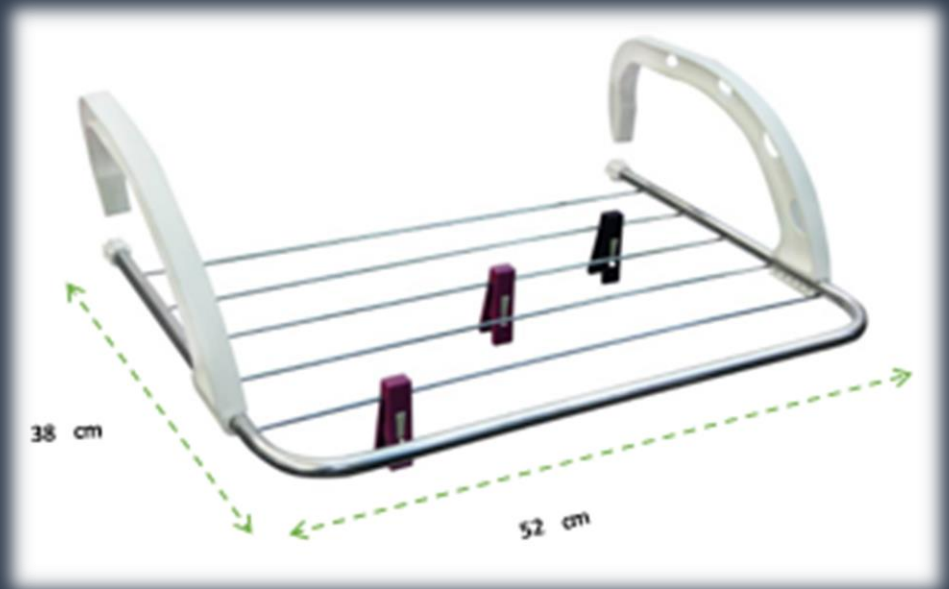

Radiator Clothesline

Specifications :

- Pipe Color : Stylish solid
- Dimensions : 38 * 52 cm