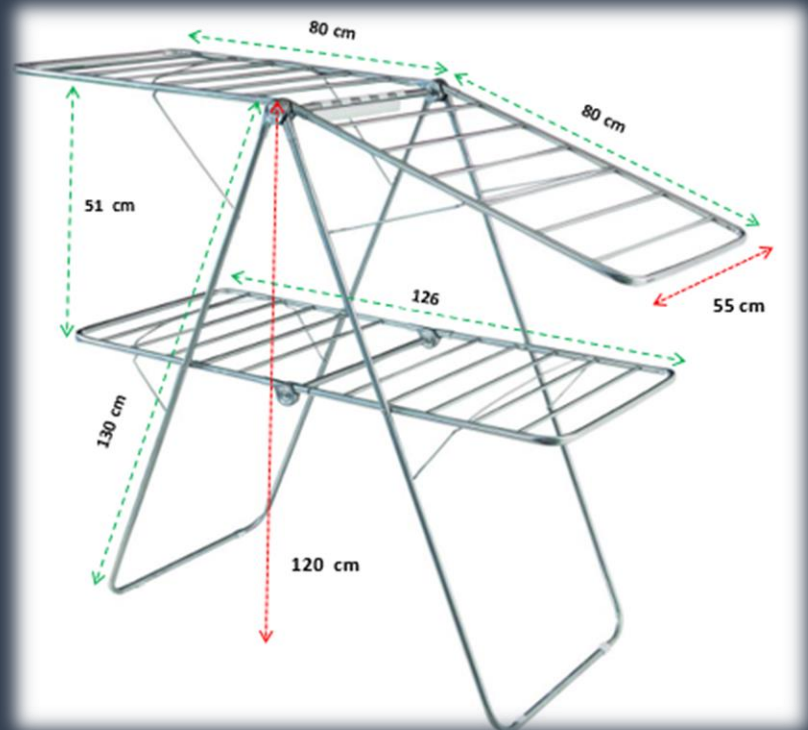

۲- بندرخت دو طبقه

مشخصات :

- مدل : دو طبقه

- رنگ : استاتیک درجه یک

- وزن : ۵,۵ کیلوگرم

- ابعاد بسته بندی : ۶۰ * ۱۳۰ سانتی متر

- میزان تحمل وزن لباس : ۵۰ کیلوگرم

Double Layer Clothesline

Specifications :

- Model : Two floors
- Color : Classy static
- Weight : 5.5 kg
- Packing Dimensions : 60 * 13 cm
- Bearing weight of clothes : 50 kg

۳- بندرخت مدل آرکا

مشخصات :

- مدل : آرکا

- رنگ : استاتیک درجه یک