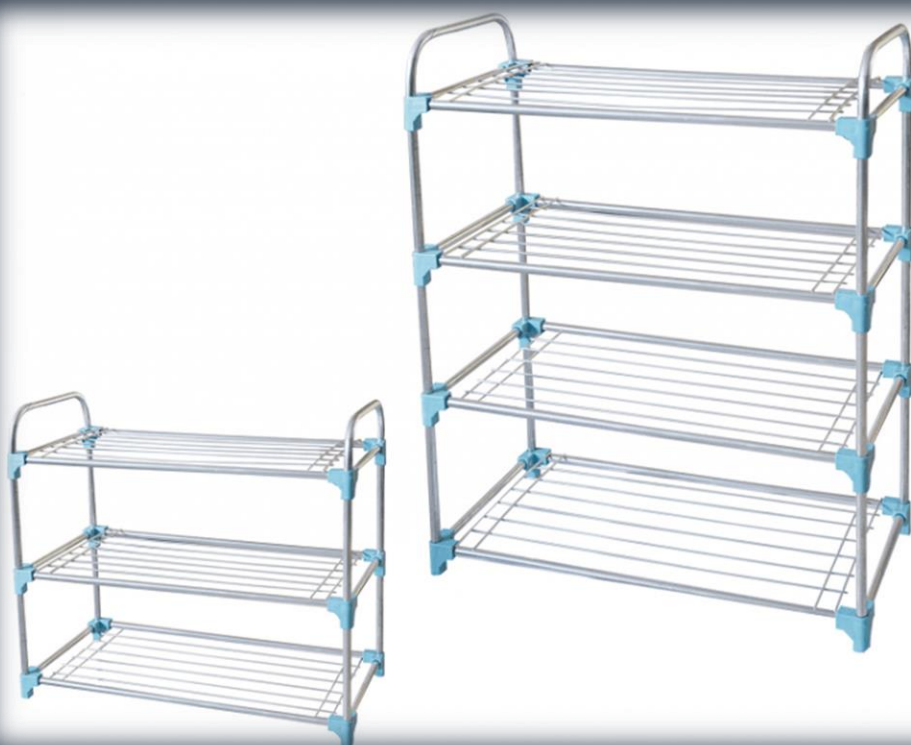

↑ فهرست محصولات