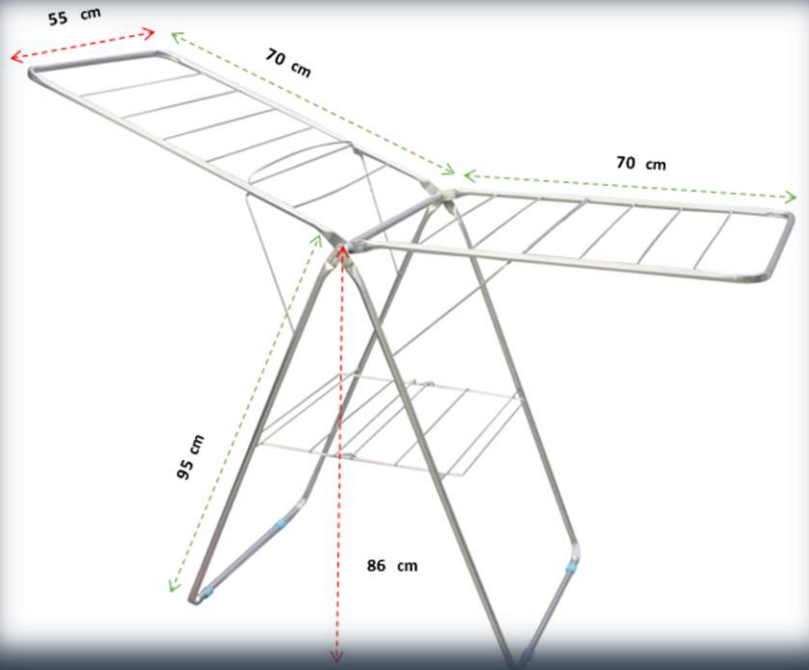

Specifications :

- Model : U
- Color : elegant polyethylene
- Weight : 2.85 kg
- Packing Dimensions : 60 * 140
- Bearing weight of clothes : 35 kg

٦- بند رخت مدل سایا

مشخصات :

- مدل : سایا

- رنگ : استاتیک درجه یک

- وزن : ٣,٨ کیلوگرم

- ابعاد بسته بندی : ٦٠ * ١٤٠

- میزان تحمل وزن لباس : ٣٥ کیلوگرم

Clothesline Model saya

Specifications :

- Model : saya
- Color: Stylish solid
- Weight : 3.8 kg
- Packing Dimensions : 60 * 140 cm
- Bearing weight of clothes : 35 kg