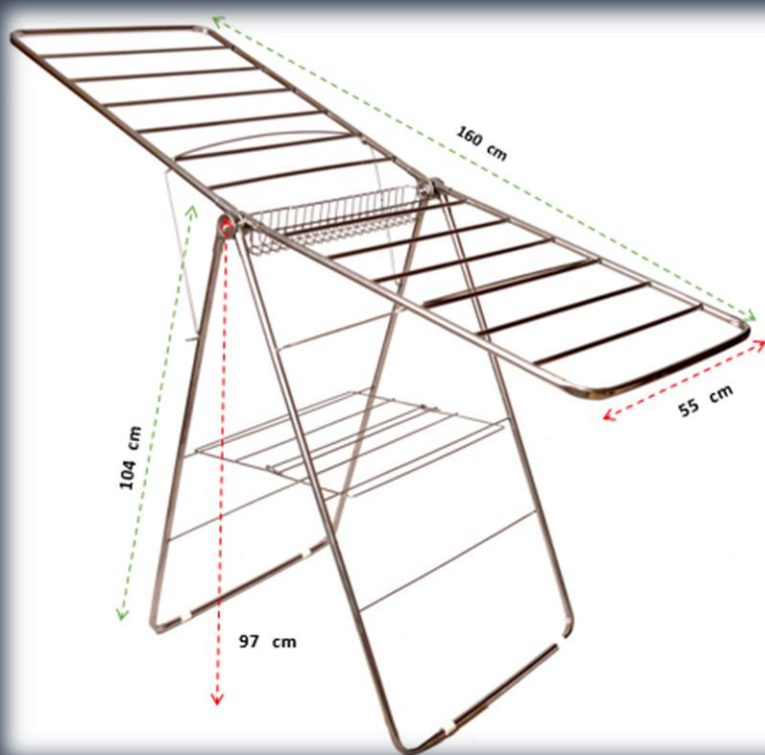

Steel Design Clothesline – Arka Model

Specifications :

-Model : Arka

-Color : Stylish solid

- Weight : 5 kg

- Packing Dimensions : 60 * 104

- Bearing weight of clothes: 40 kg