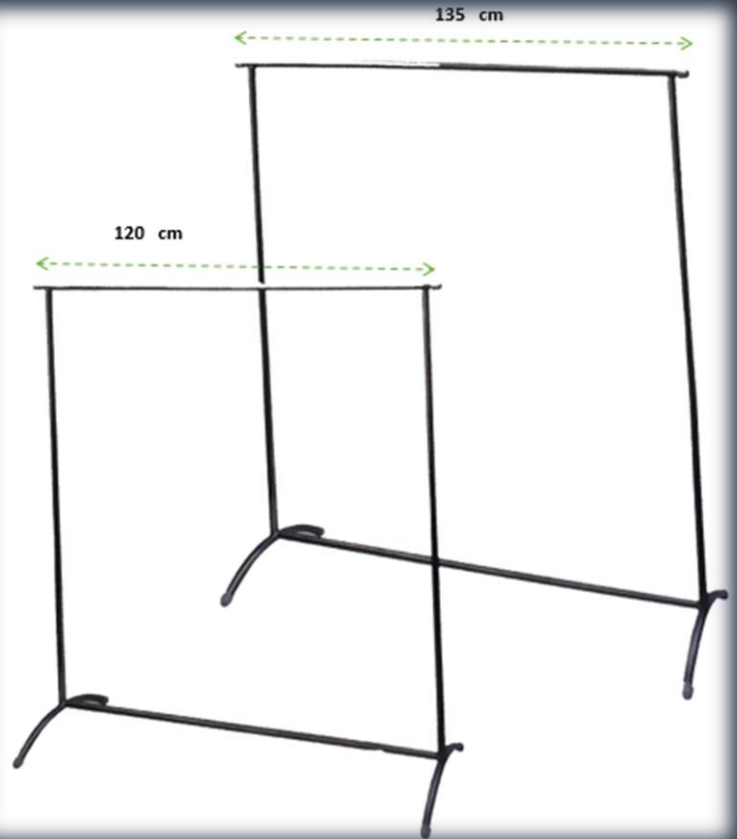

Clothes Regal

Specifications :

- Model: Antique
- Dimensions : 120 * 110 cm
- Dimensions : 135 * 110 cm