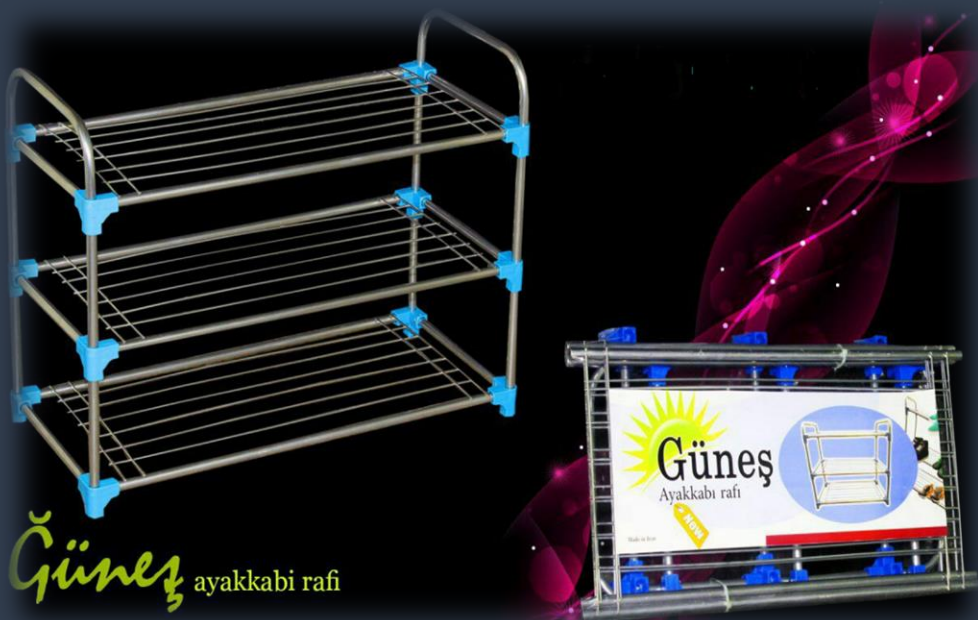

میز اطوی نشسته

Sitting ironing table - With socket

Specifications :

- Pipe Color : Stylish solid

- Model : Arka

- Weight : 3.9 kg

- Packing Dimensions : 106 * 34

- Height : 30 cm

۱۲- جا کفشی اتصالی

مشخصات :

- سه طبقه و چهار طبقه

- رنگ لوله : استاتیک درجه یک

- وزن : ۲,۹ و ۲,۴ کیلوگرم

- ابعاد بسته بندی : ۶۰ * ۳۰

- ابعاد بسته بندی : ۷۲ * ۳۰

Güneş ayakkabi rafi