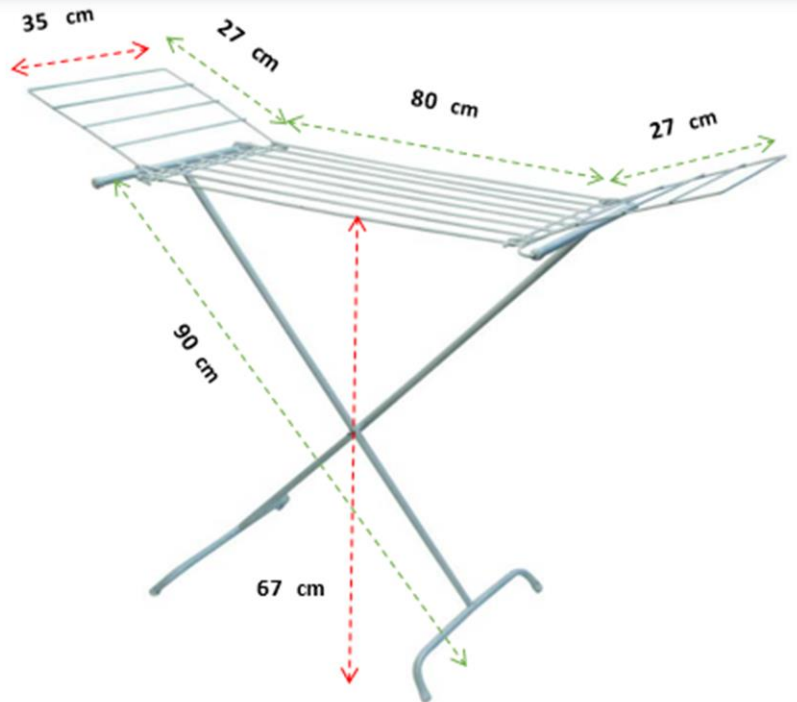

Childish Full cover Clothesline

Specifications :

-Model : Childish

- Color : elegant polyethylene

- Weight : 3 kg

- Packing Dimensions : 100 * 50 cm

- Bearing weight of clothes : 30 kg